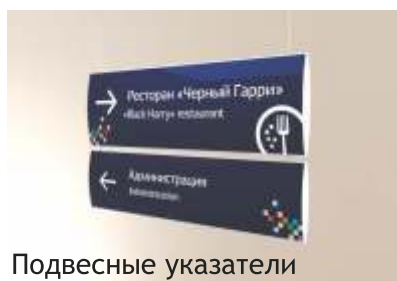

Таблички настенные

Подвесные указатели