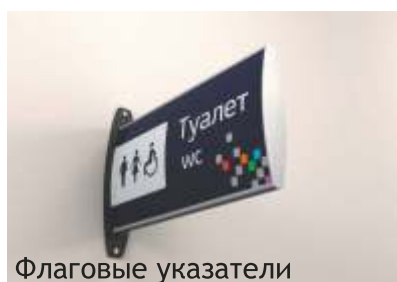

Компания «**ЦЕНТР ОПЕРАТИВНОЙ ПЕЧАТИ**» предлагает Вам указатели, и офисные таблички которые разработаны на основе единой системы.

Любое заказываемое изделие, представляет собой алюминиевый профиль с выгнутой фронтальной стороной, с легкой заменой информации с помощью присоски, никаких отщелкивающихся профилей. Эта экономически целесообразная система, выполнена по европейскому стандарту. Высокое качество продукции достигается за счет того, что имеет заводское изготовление.